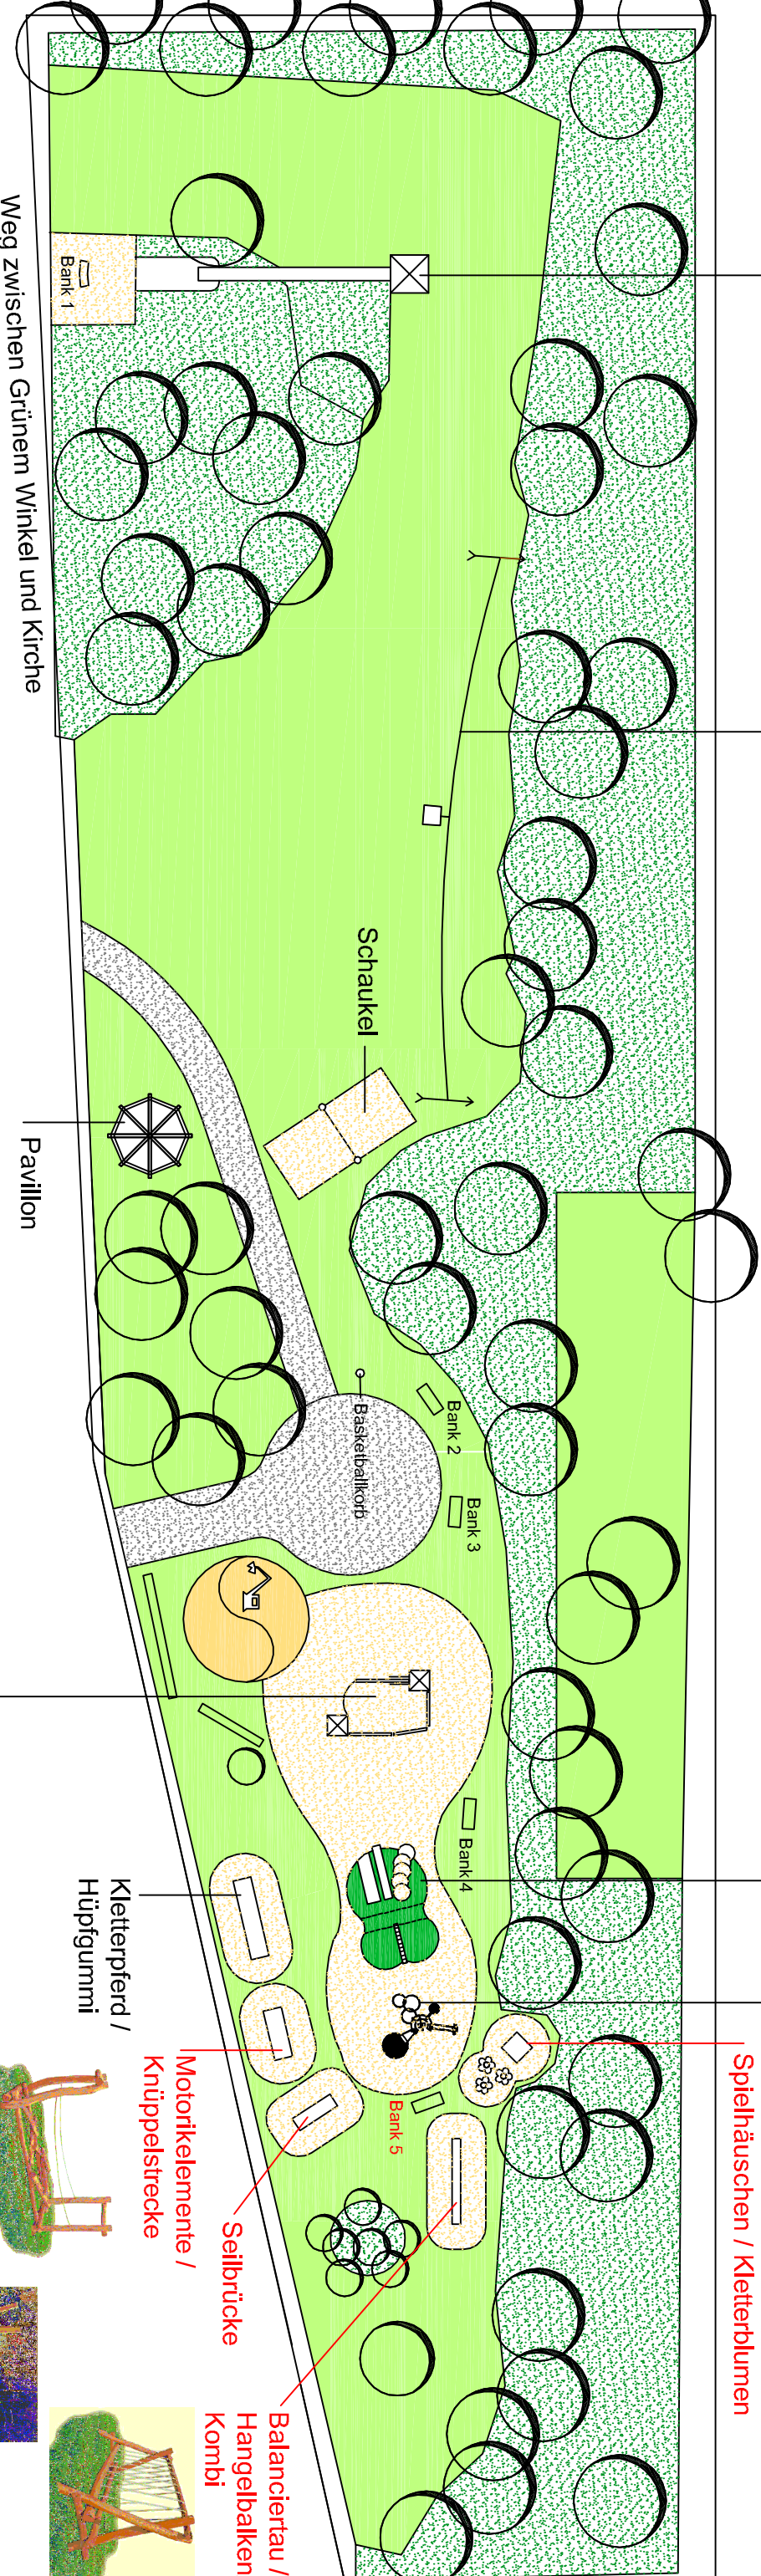

Steinsand

Wiese

Spielhügel

Bäume / Sträucher

Feinkies

Spielsand

Spielhäuschen / Kletterblumen

Tunnelrutsche

Seilbahn

Spielhügel / Tunnel

Wasserspielplatz

Weg zwischen Grünem Winkel und Kirche

Kletterpferd / Hüpfgummi

Motorikelemente / Knüppelstrecke

Seilbrücke

Balanciertau / Hangelbalken/ Kombi

Spiel(t)raum Zweenfurth e.V.

Hirschfelder Straße 7

04451 Zweenfurth

Spielplatz Zweenfurth

Stand 2008 und

geplante Fertigstellung 2009

neue Elemente

erstellt: